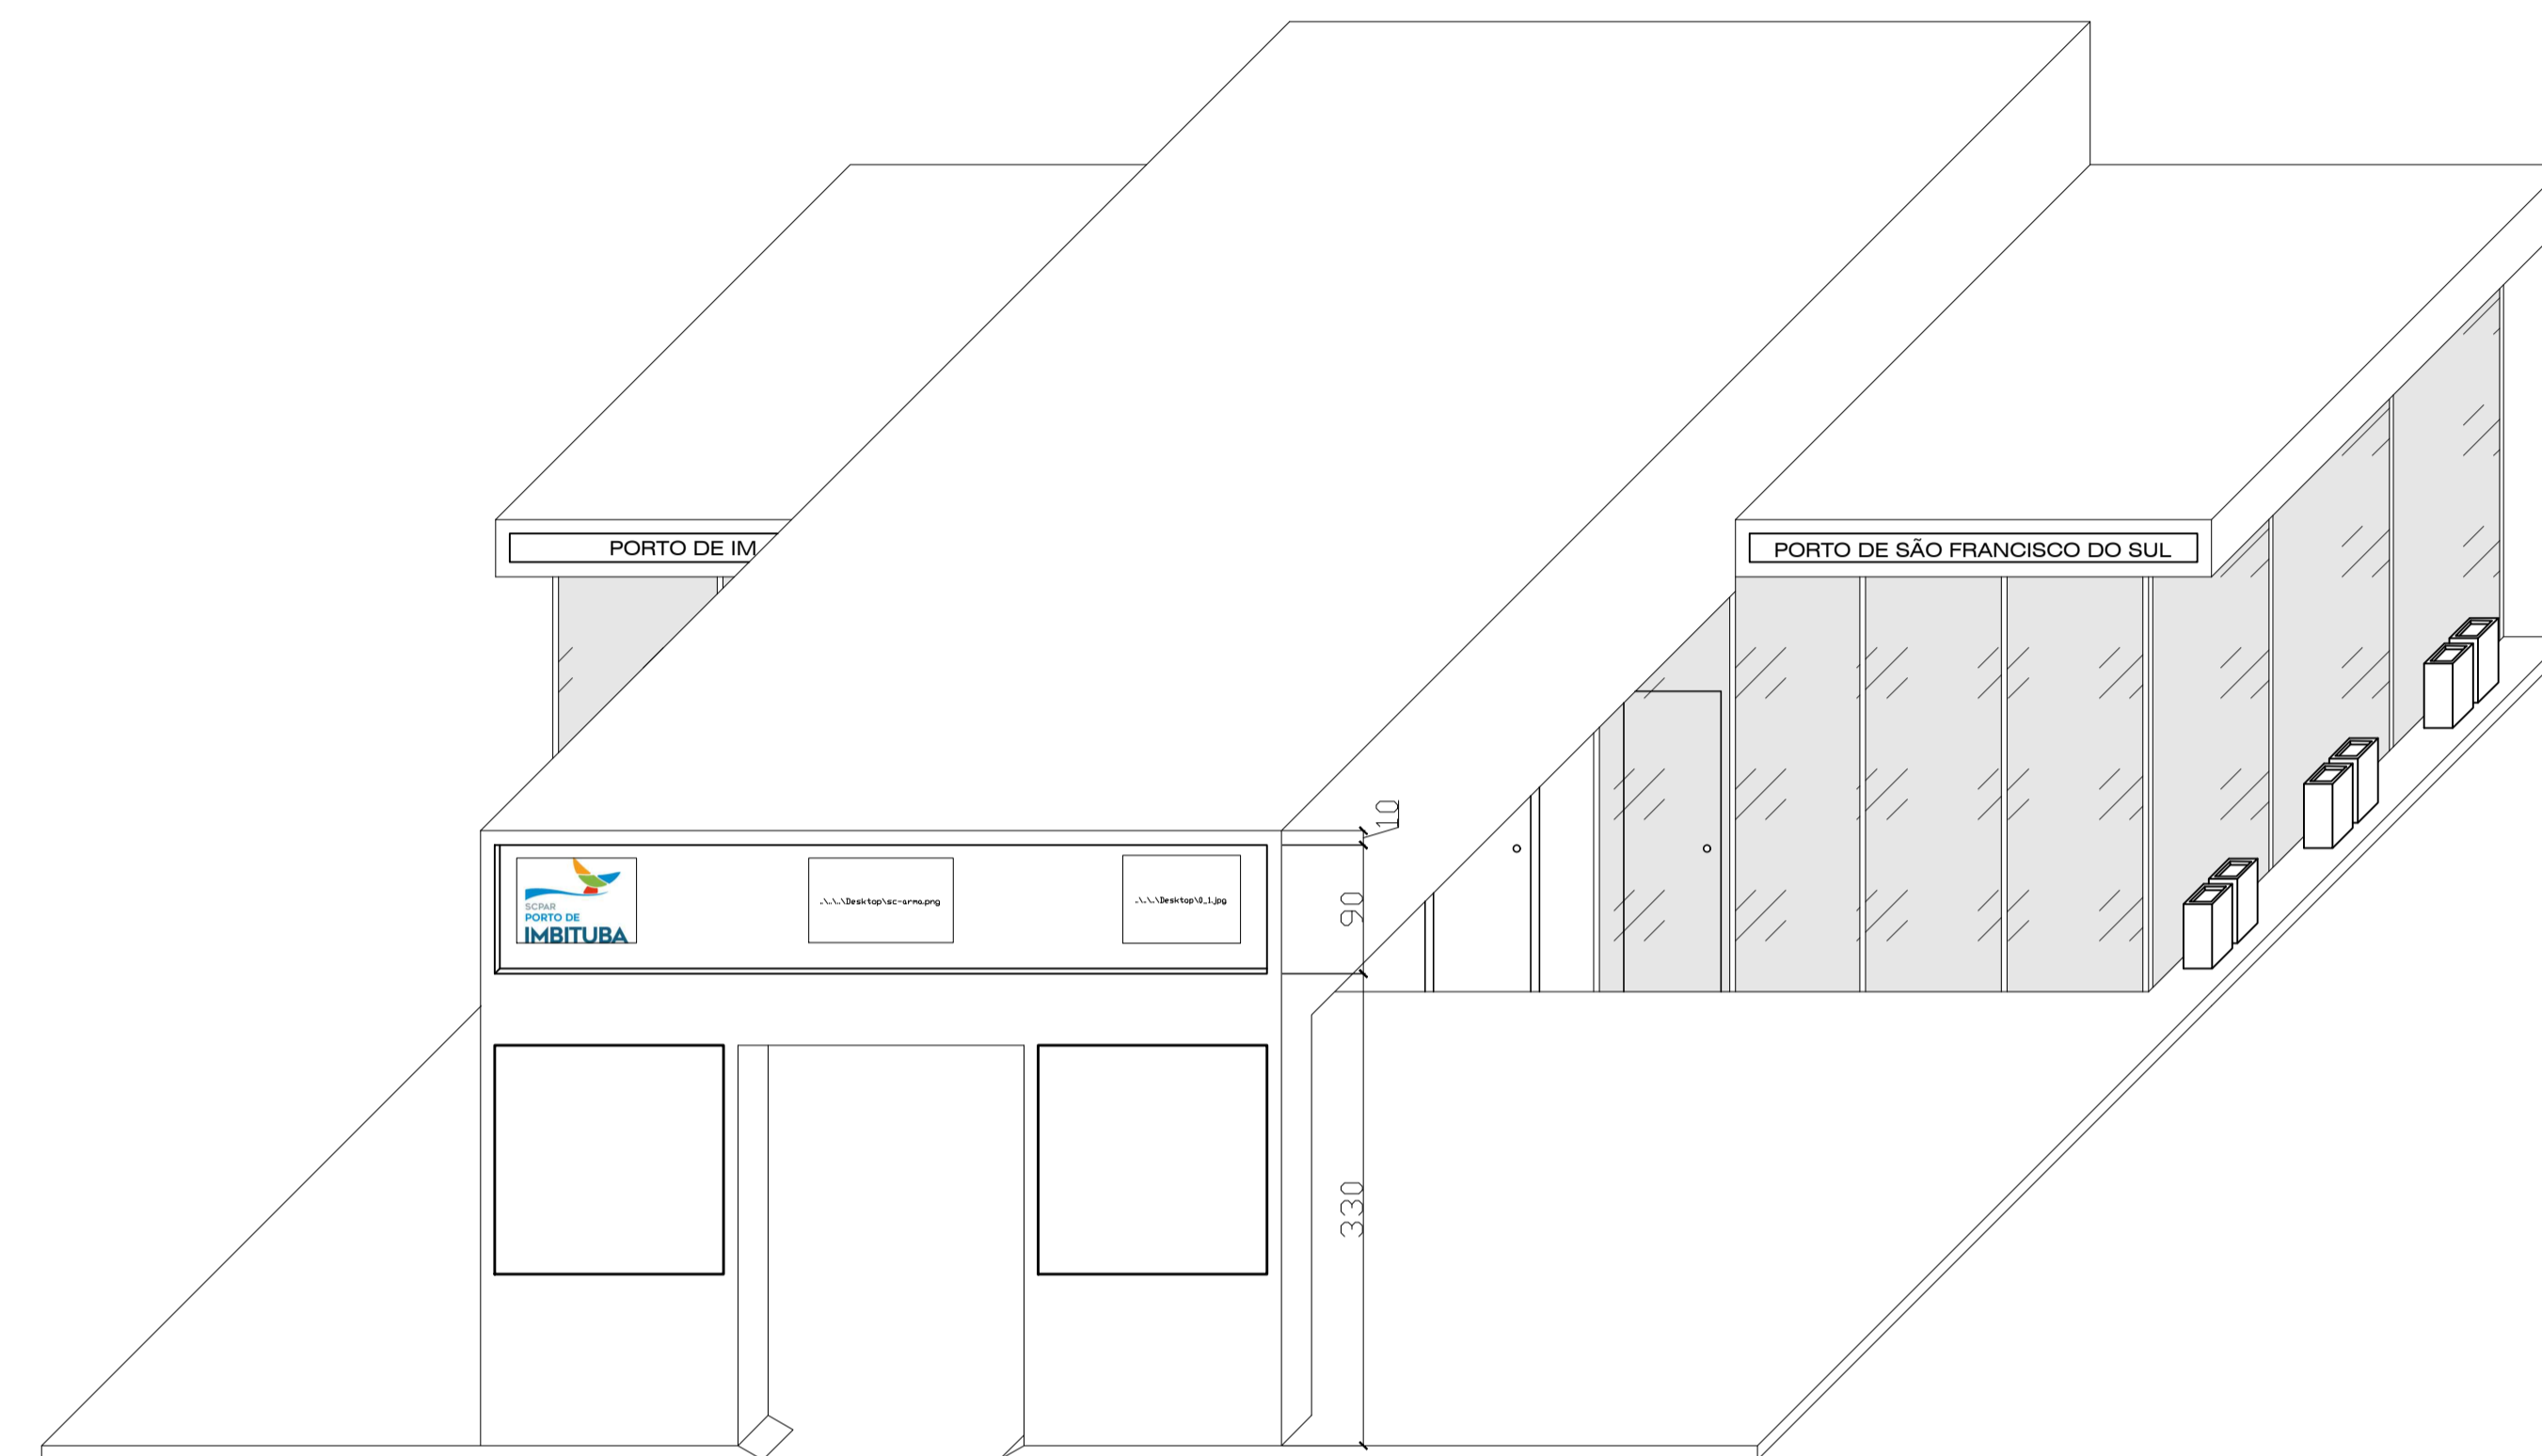

FACHADA FRONTAL

FACHADA LATERAL ESQUERDA

Imagem ilustrativa lateral das salas de reuniões

TABELA DE ESQUADRIAS	
P1	Porta de Madeira 70x210 cm
P2	Porta de Vidro 70x210 cm

PORTO DE IMBITUBA S.A.	
Estande - Planta e Perspectiva	
Resp. Técnico Francielle K. B. Fernandes	Descrição Projeto de Estande 2022
End. Av. Getúlio Vargas, S/N - Área Portuária	Munic. Imbituba
Desenho Gustavo S. Rosa	Prancha 01 / 02
Data Junho / 2022	Escala --

LEGENDA	
▽	Tomada
○	LED embutido no teto
💡	Luminária de parede

 PORTO DE IMBITUBA S.A.	
Estande - Iluminação e Elétrica	
Resp. Técnico Francielle K. B. Fernandes	Descrição Projeto de Estande 2022
End. Av. Getúlio Vargas, S/N - Área Portuária	Munic. Imbituba
Desenho Gustavo S. Rosa	Data Junho / 2022
Escala --	Prancha 02 / 02