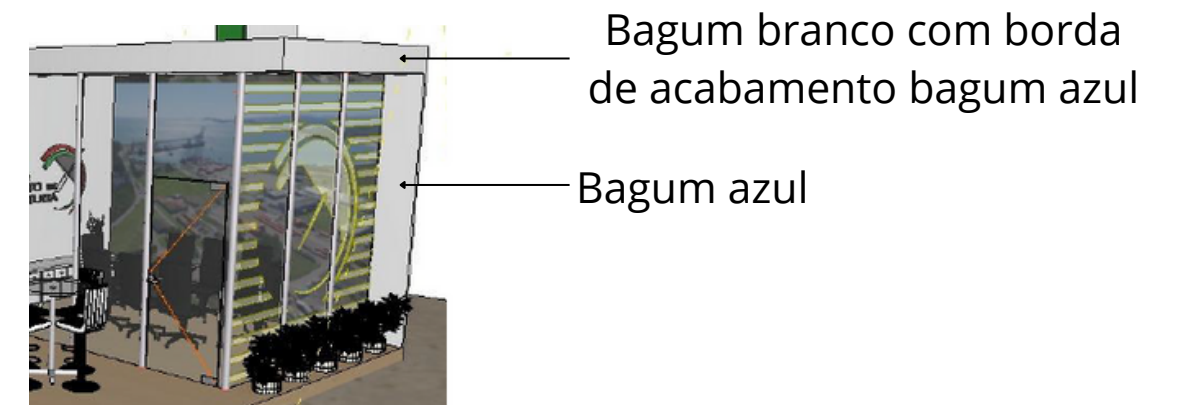

FACHADA FRONTAL

FACHADA LATERAL ESQUERDA

Imagem ilustrativa lateral das salas de reuniões

TABELA DE ESQUADRIAS	
P1	Porta de Madeira 70x210 cm
P2	Porta de Vidro 70x210 cm

PORTO DE IMBITUBA S.A.	
Estande - Planta e Perspectiva	
Resp. Técnico Francielle K. B. Fernandes	Descrição Projeto de Estande 2022
End. Av. Getúlio Vargas, S/N - Área Portuária	Munic. Imbituba
Desenho Gustavo S. Rosa	Prancha 01 / 02
Data Junho / 2022	Escala --

LEGENDA	
▽	Tomada
○	LED embutido no teto
💡	Luminária de parede

 PORTO DE IMBITUBA S.A.	
Estande - Iluminação e Elétrica	
Resp. Técnico Francielle K. B. Fernandes	Descrição Projeto de Estande 2022
End. Av. Getúlio Vargas, S/N - Área Portuária	Munic. Imbituba
Desenho Gustavo S. Rosa	Data Junho / 2022
Escala --	Prancha 02 / 02