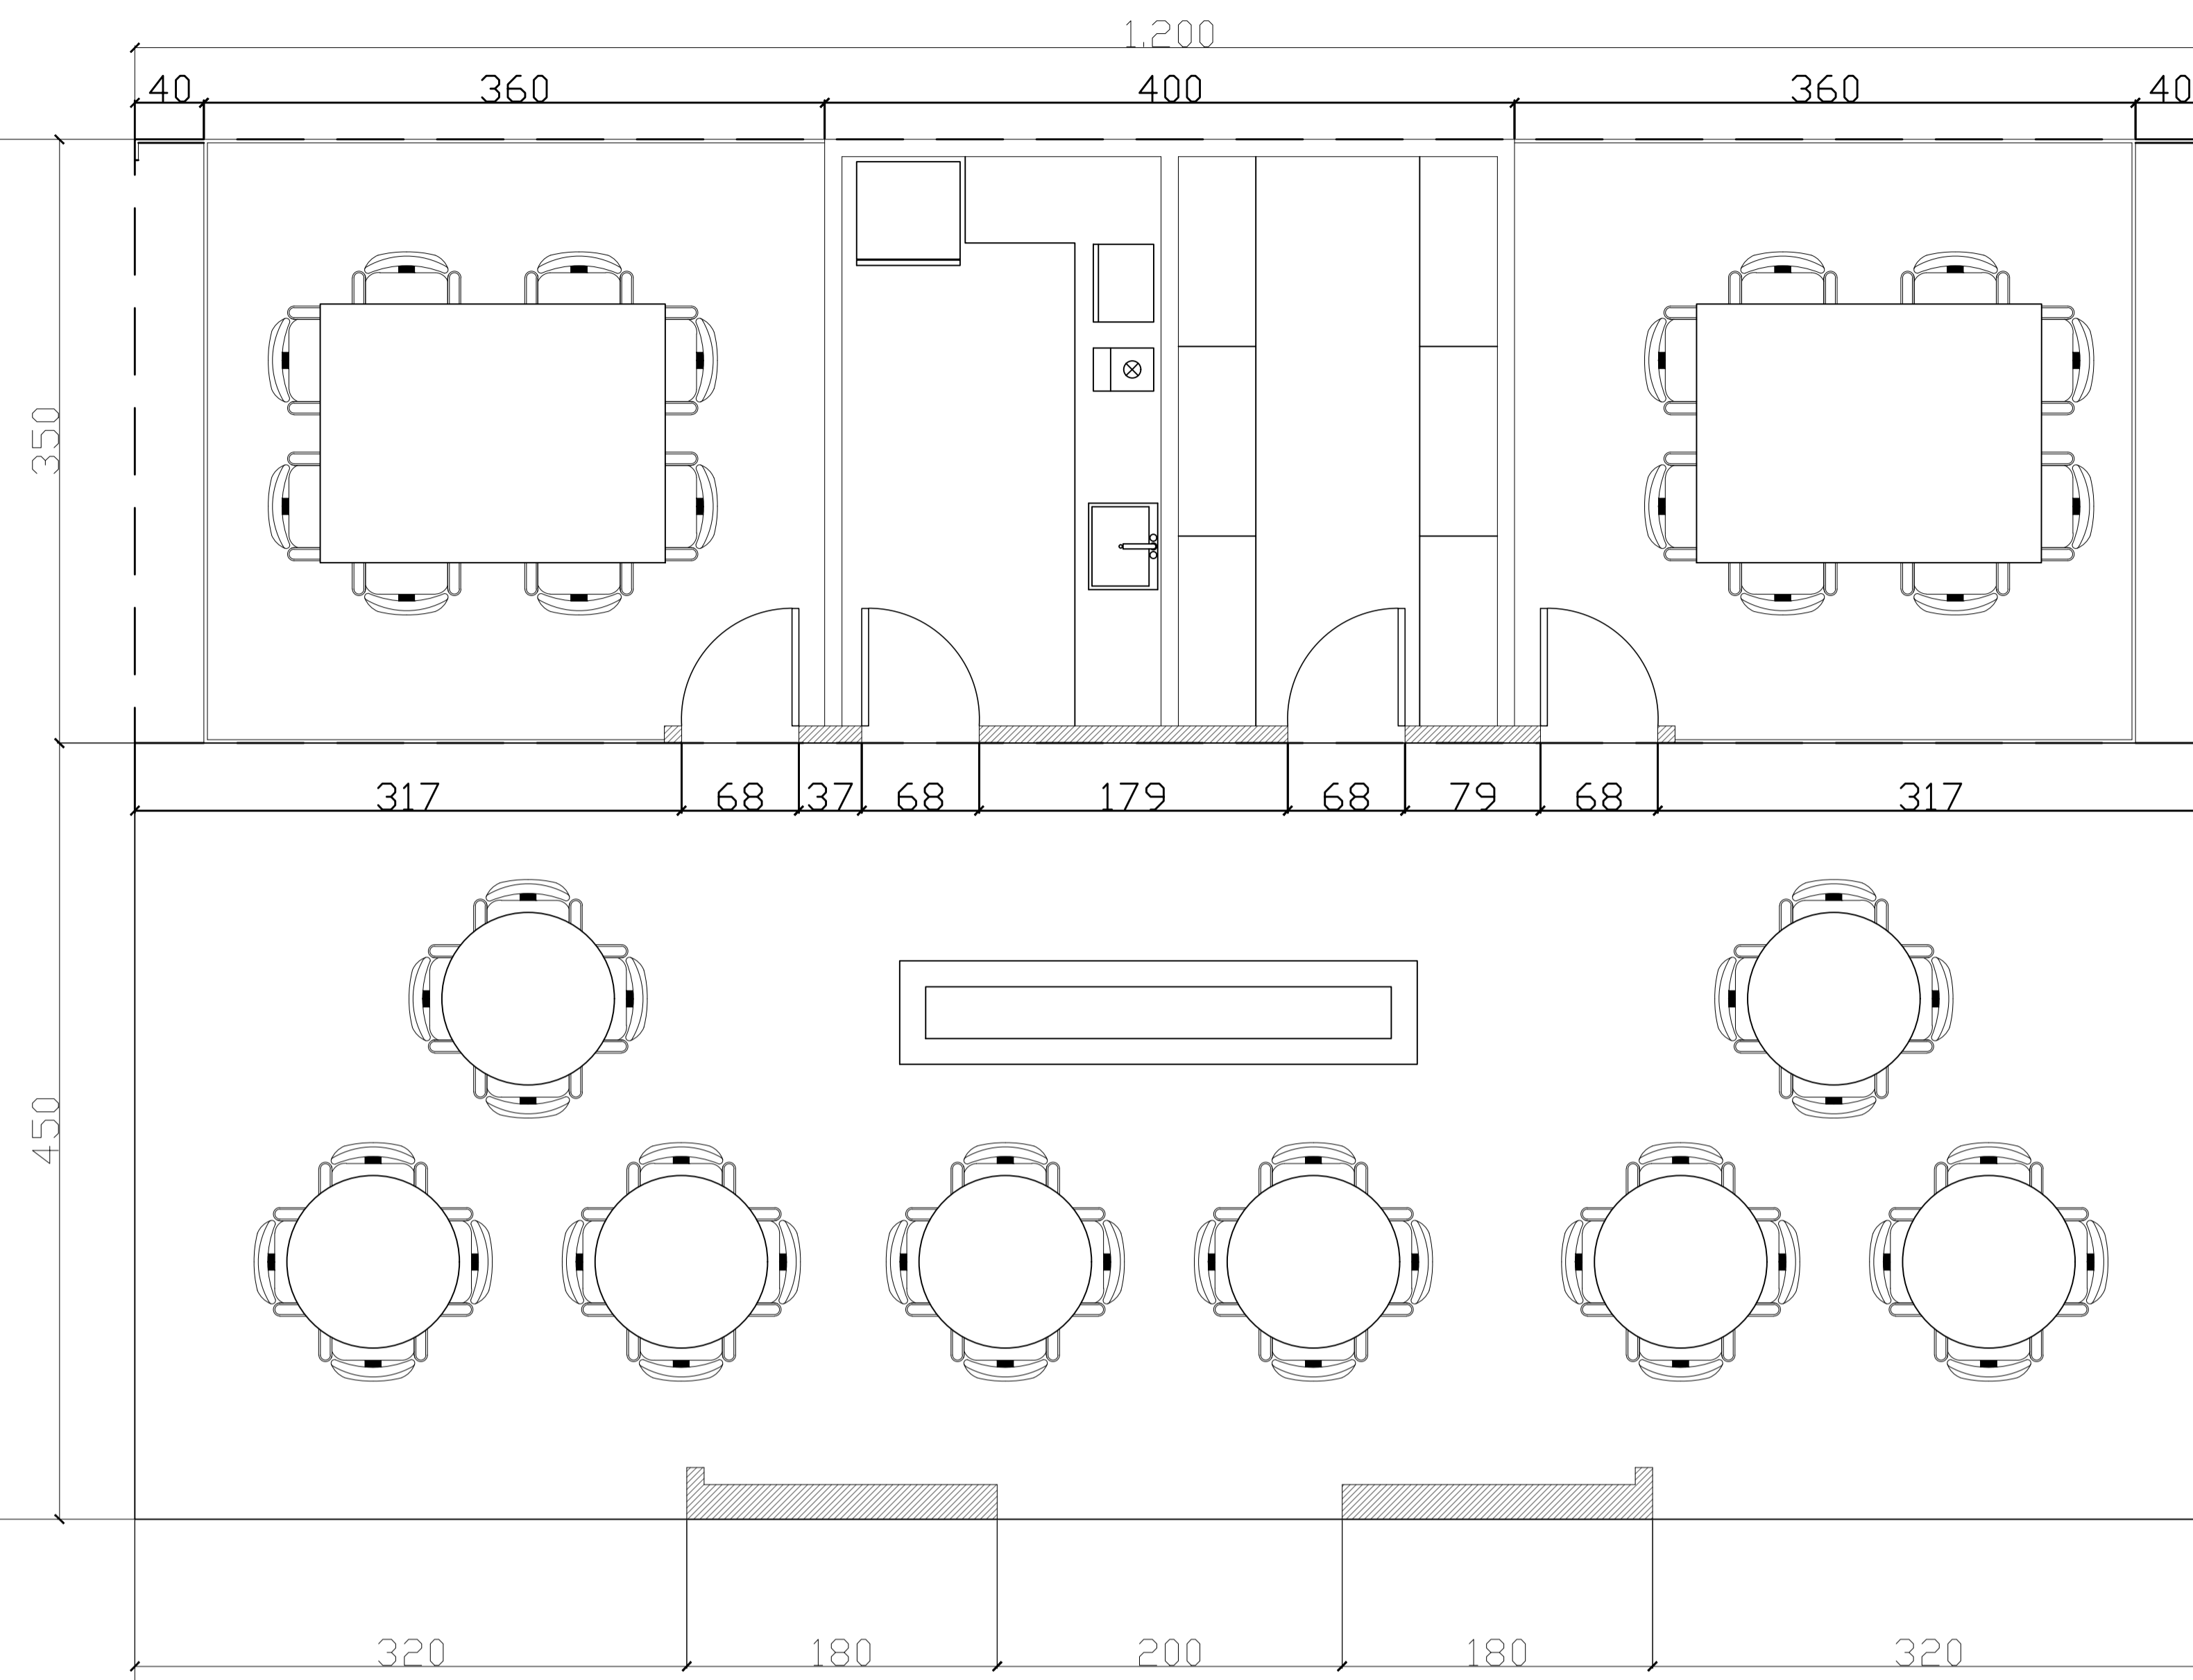

FACHADA FRONTAL

FACHADA LATERAL ESQUERDA

Imagem ilustrativa lateral das salas de reuniões

TABELA DE ESQUADRIAS	
P1	Porta de Madeira 70x210 cm
P2	Porta de Vidro 70x210 cm

PORTO DE IMBITUBA S.A.	
Estande - Planta e Perspectiva	
Resp. Técnico Francielle K. B. Fernandes	Descrição Projeto de Estande 2022
End. Av. Getúlio Vargas, S/N - Área Portuária	Munic. Imbituba
Desenho Gustavo S. Rosa	Prancha 01 / 02
Data Junho / 2022	Escala --

LEGENDA	
▽	Tomada
○	LED embutido no teto
💡	Luminária de parede

 PORTO DE IMBITUBA S.A.	
Estande - Iluminação e Elétrica	
Resp. Técnico Francielle K. B. Fernandes	Descrição Projeto de Estande 2022
End. Av. Getúlio Vargas, S/N - Área Portuária	Munic. Imbituba
Desenho Gustavo S. Rosa	Data Junho / 2022
Escala --	Prancha 02 / 02