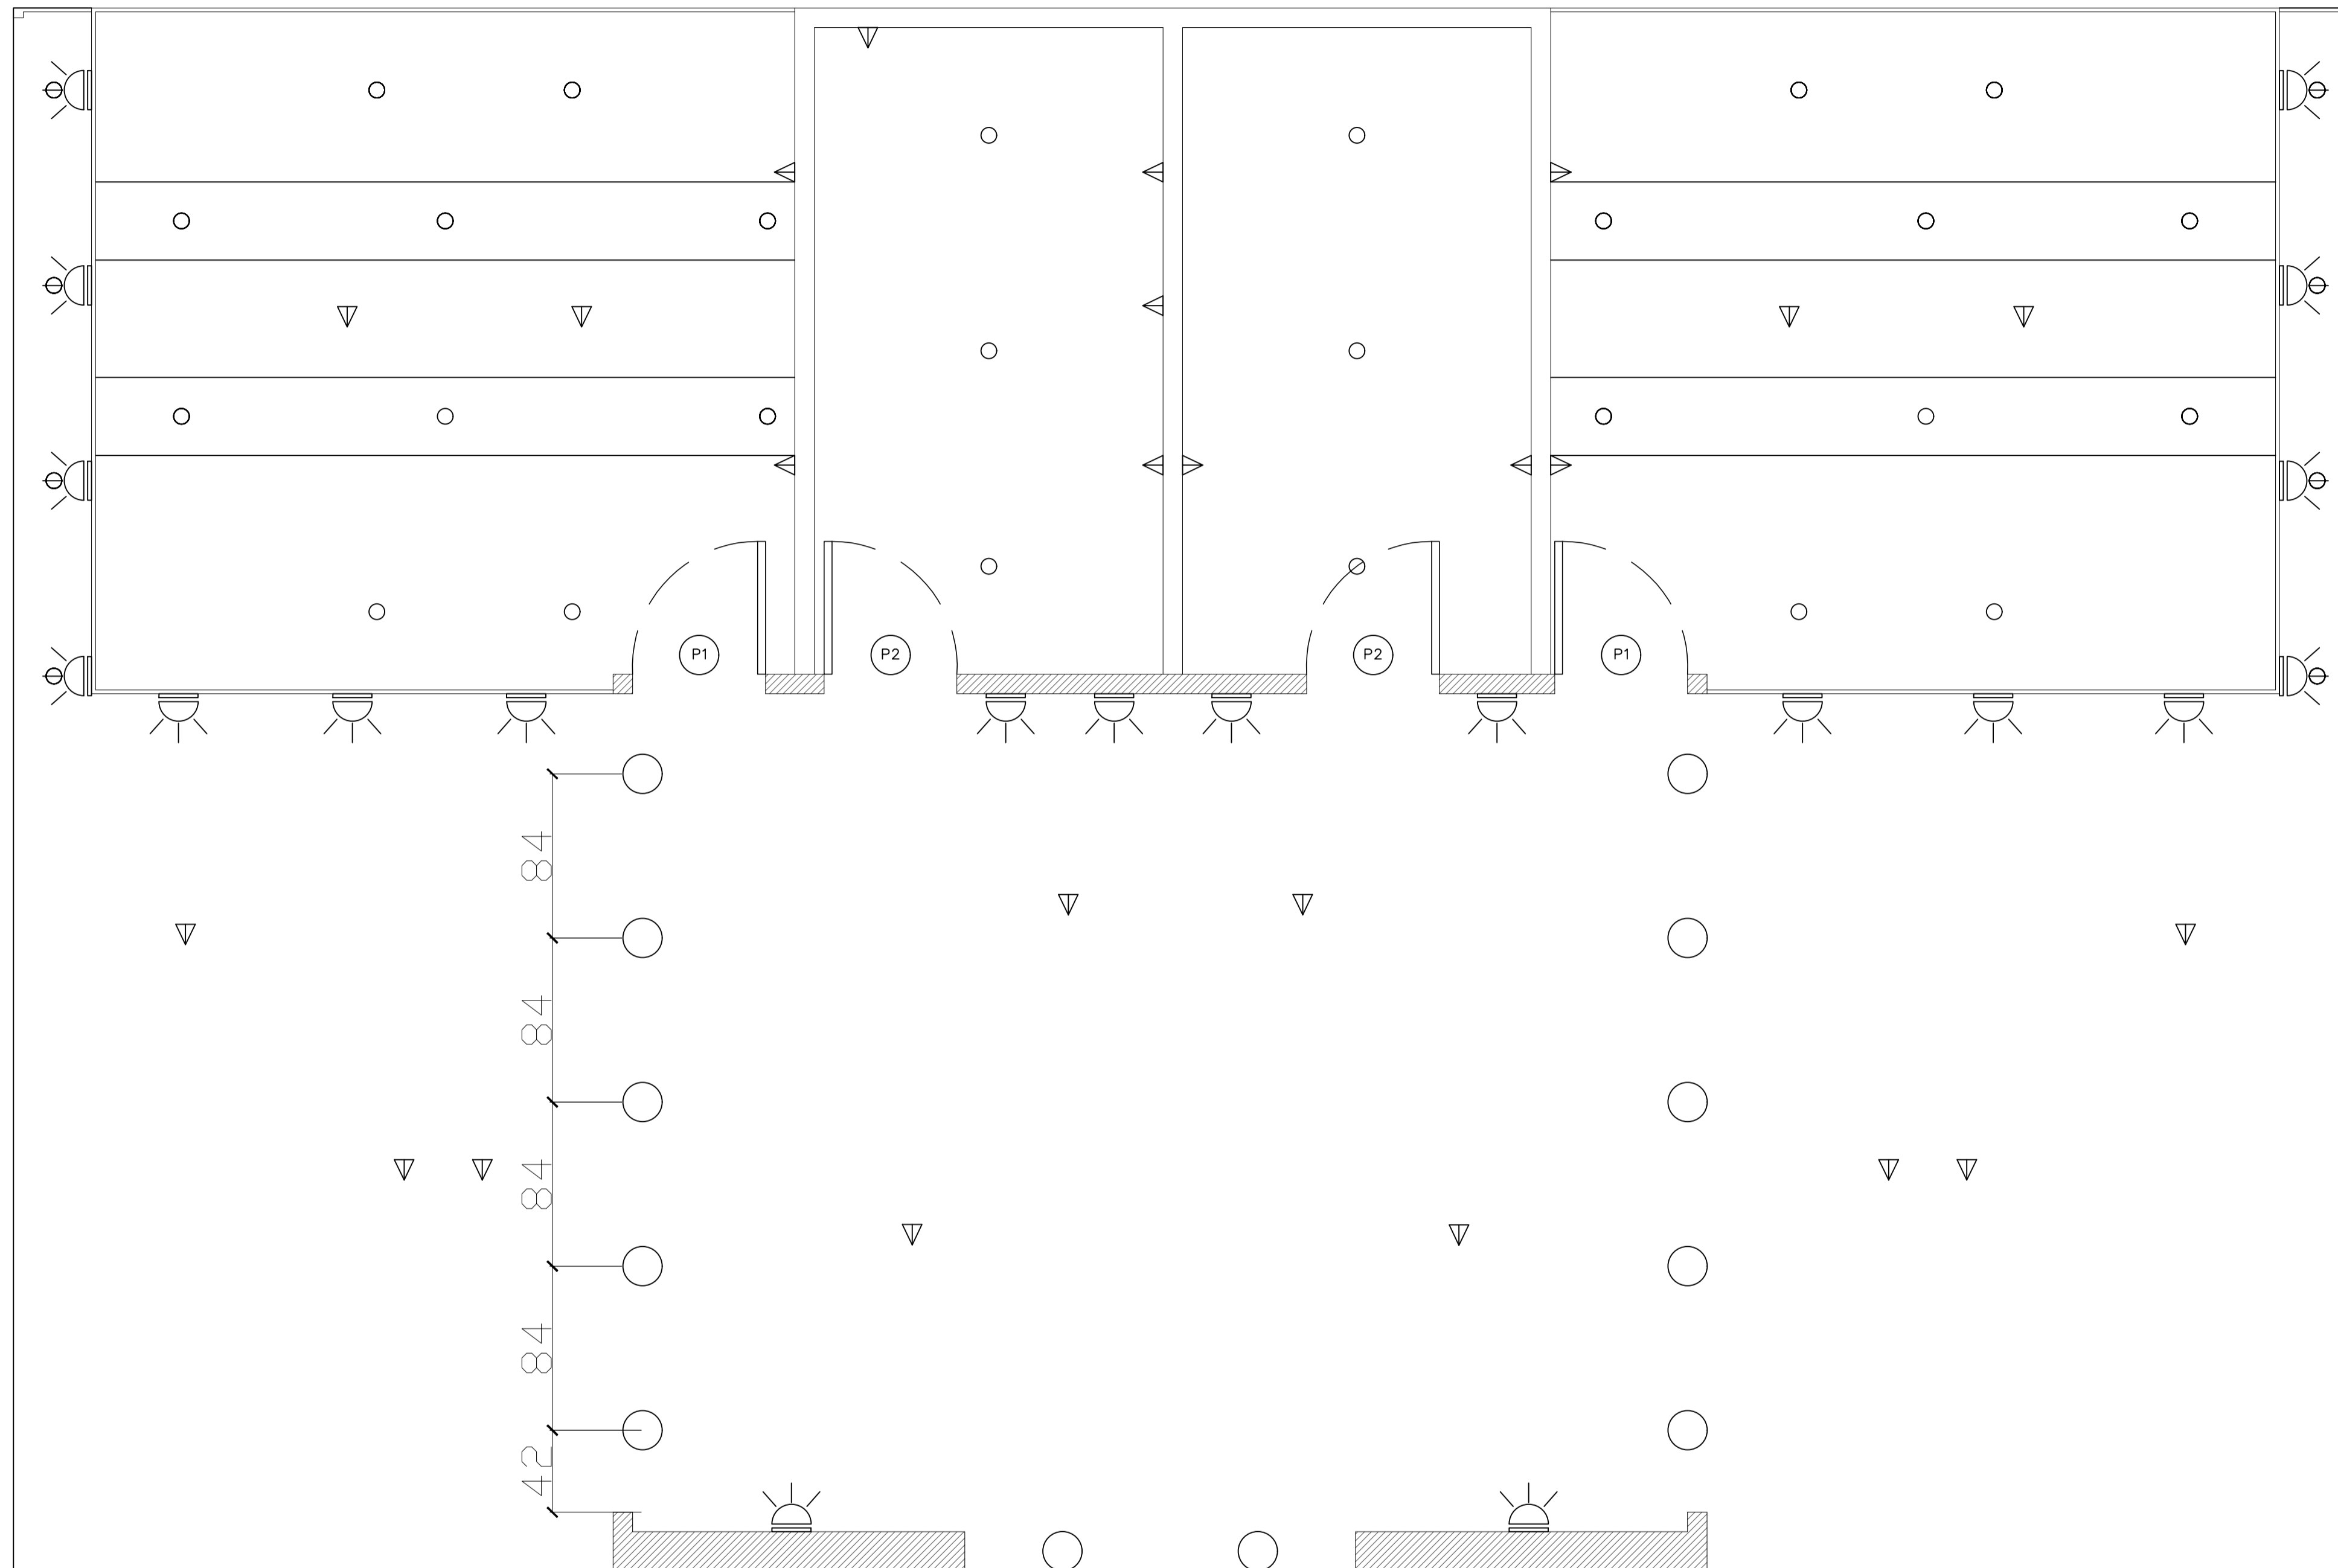

FACHADA FRONTAL

FACHADA LATERAL ESQUERDA

Imagem ilustrativa lateral das salas de reuniões

TABELA DE ESQUADRIAS	
P1	Porta de Madeira 70x210 cm
P2	Porta de Vidro 70x210 cm

PORTO DE IMBITUBA S.A.	
Estande - Planta e Perspectiva	
Resp. Técnico Francielle K. B. Fernandes	Descrição Projeto de Estande 2022
End. Av. Getúlio Vargas, S/N - Área Portuária	Munic. Imbituba
Desenho Gustavo S. Rosa	Prancha 01 / 02
Data Junho / 2022	Escala --

LEGENDA	
▽	Tomada
○	LED embutido no teto
💡	Luminária de parede

 PORTO DE IMBITUBA S.A.	
Estande - Iluminação e Elétrica	
Resp. Técnico Francielle K. B. Fernandes	Descrição Projeto de Estande 2022
End. Av. Getúlio Vargas, S/N - Área Portuária	Munic. Imbituba
Desenho Gustavo S. Rosa	Data Junho / 2022
Escala --	Prancha 02 / 02