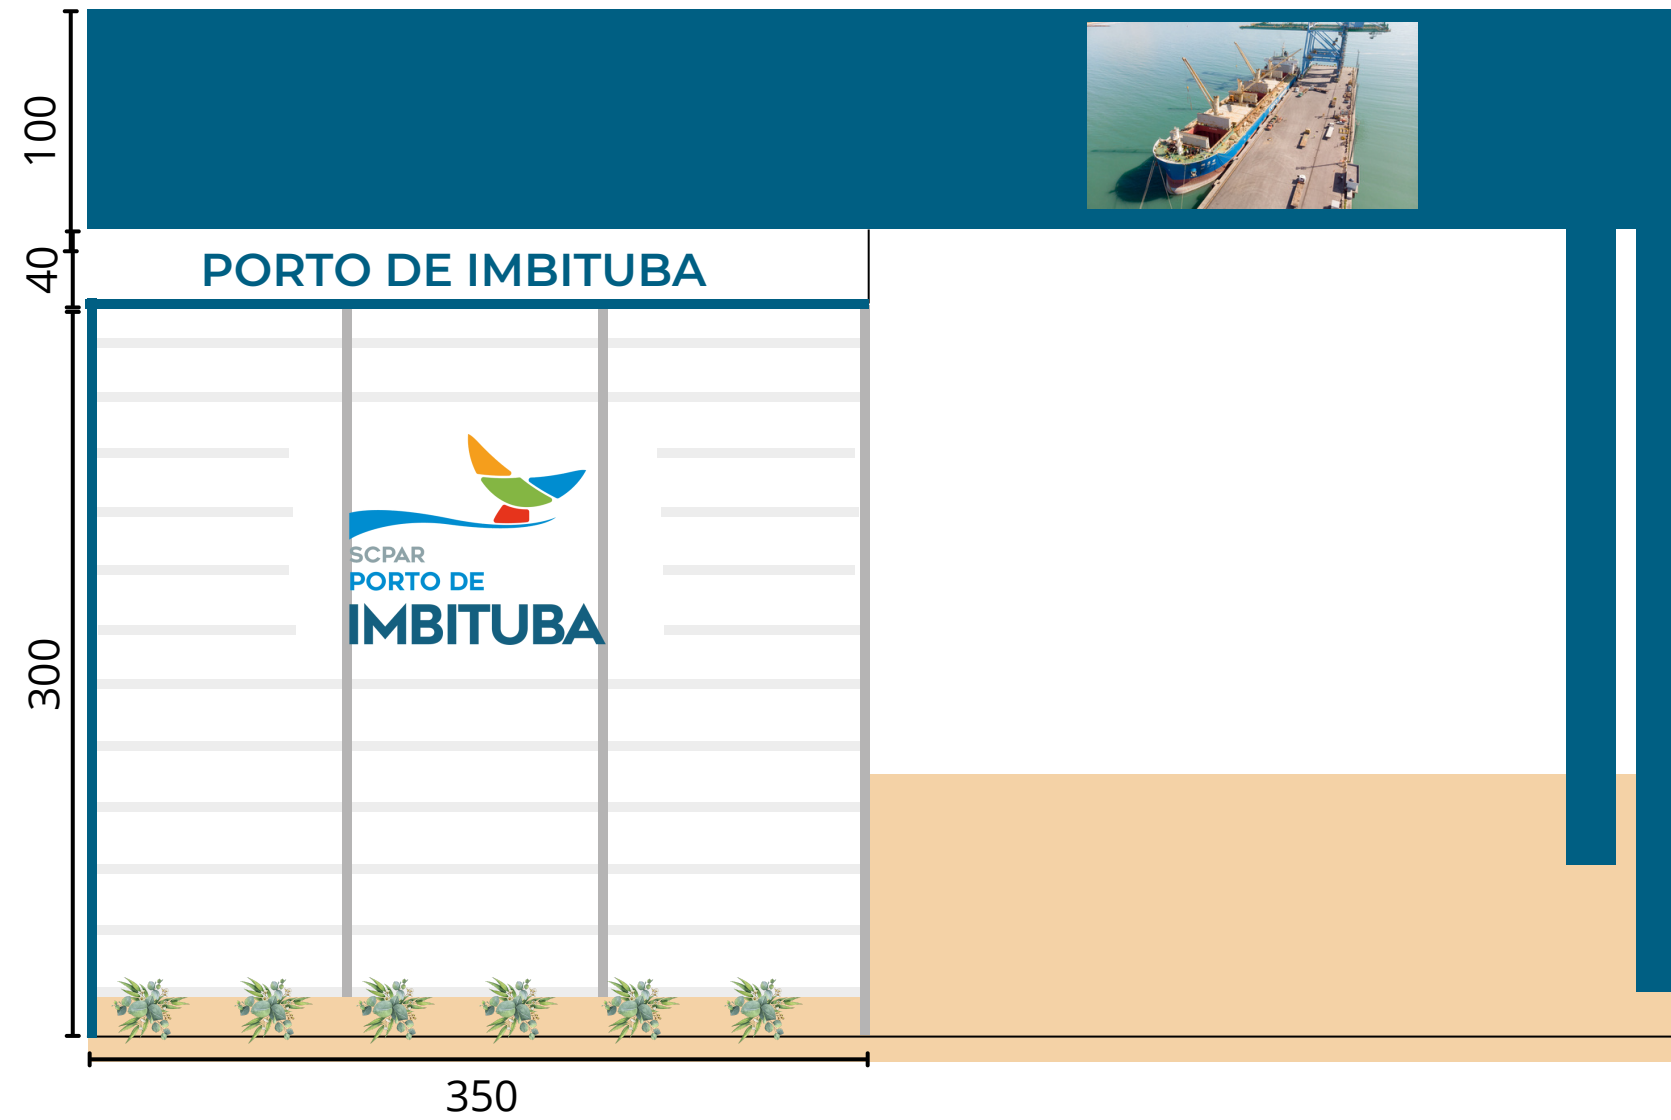

FACHADA FRONTAL

FACHADA LATERAL ESQUERDA

Imagem ilustrativa lateral das salas de reuniões

TABELA DE ESQUADRIAS	
P1	Porta de Madeira 70x210 cm
P2	Porta de Vidro 70x210 cm

PORTO DE IMBITUBA S.A.	
Estande - Planta e Perspectiva	
Resp. Técnico Francielle K. B. Fernandes	Descrição Projeto de Estande 2022
End. Av. Getúlio Vargas, S/N - Área Portuária	Munic. Imbituba
Desenho Gustavo S. Rosa	Prancha 01 / 02
Data Junho / 2022	Escala --

LEGENDA	
▽	Tomada
○	LED embutido no teto
💡	Luminária de parede

 PORTO DE IMBITUBA S.A.	
Estande - Iluminação e Elétrica	
Resp. Técnico Francielle K. B. Fernandes	Descrição Projeto de Estande 2022
End. Av. Getúlio Vargas, S/N - Área Portuária	Munic. Imbituba
Desenho Gustavo S. Rosa	Data Junho / 2022
Escala --	Prancha 02 / 02