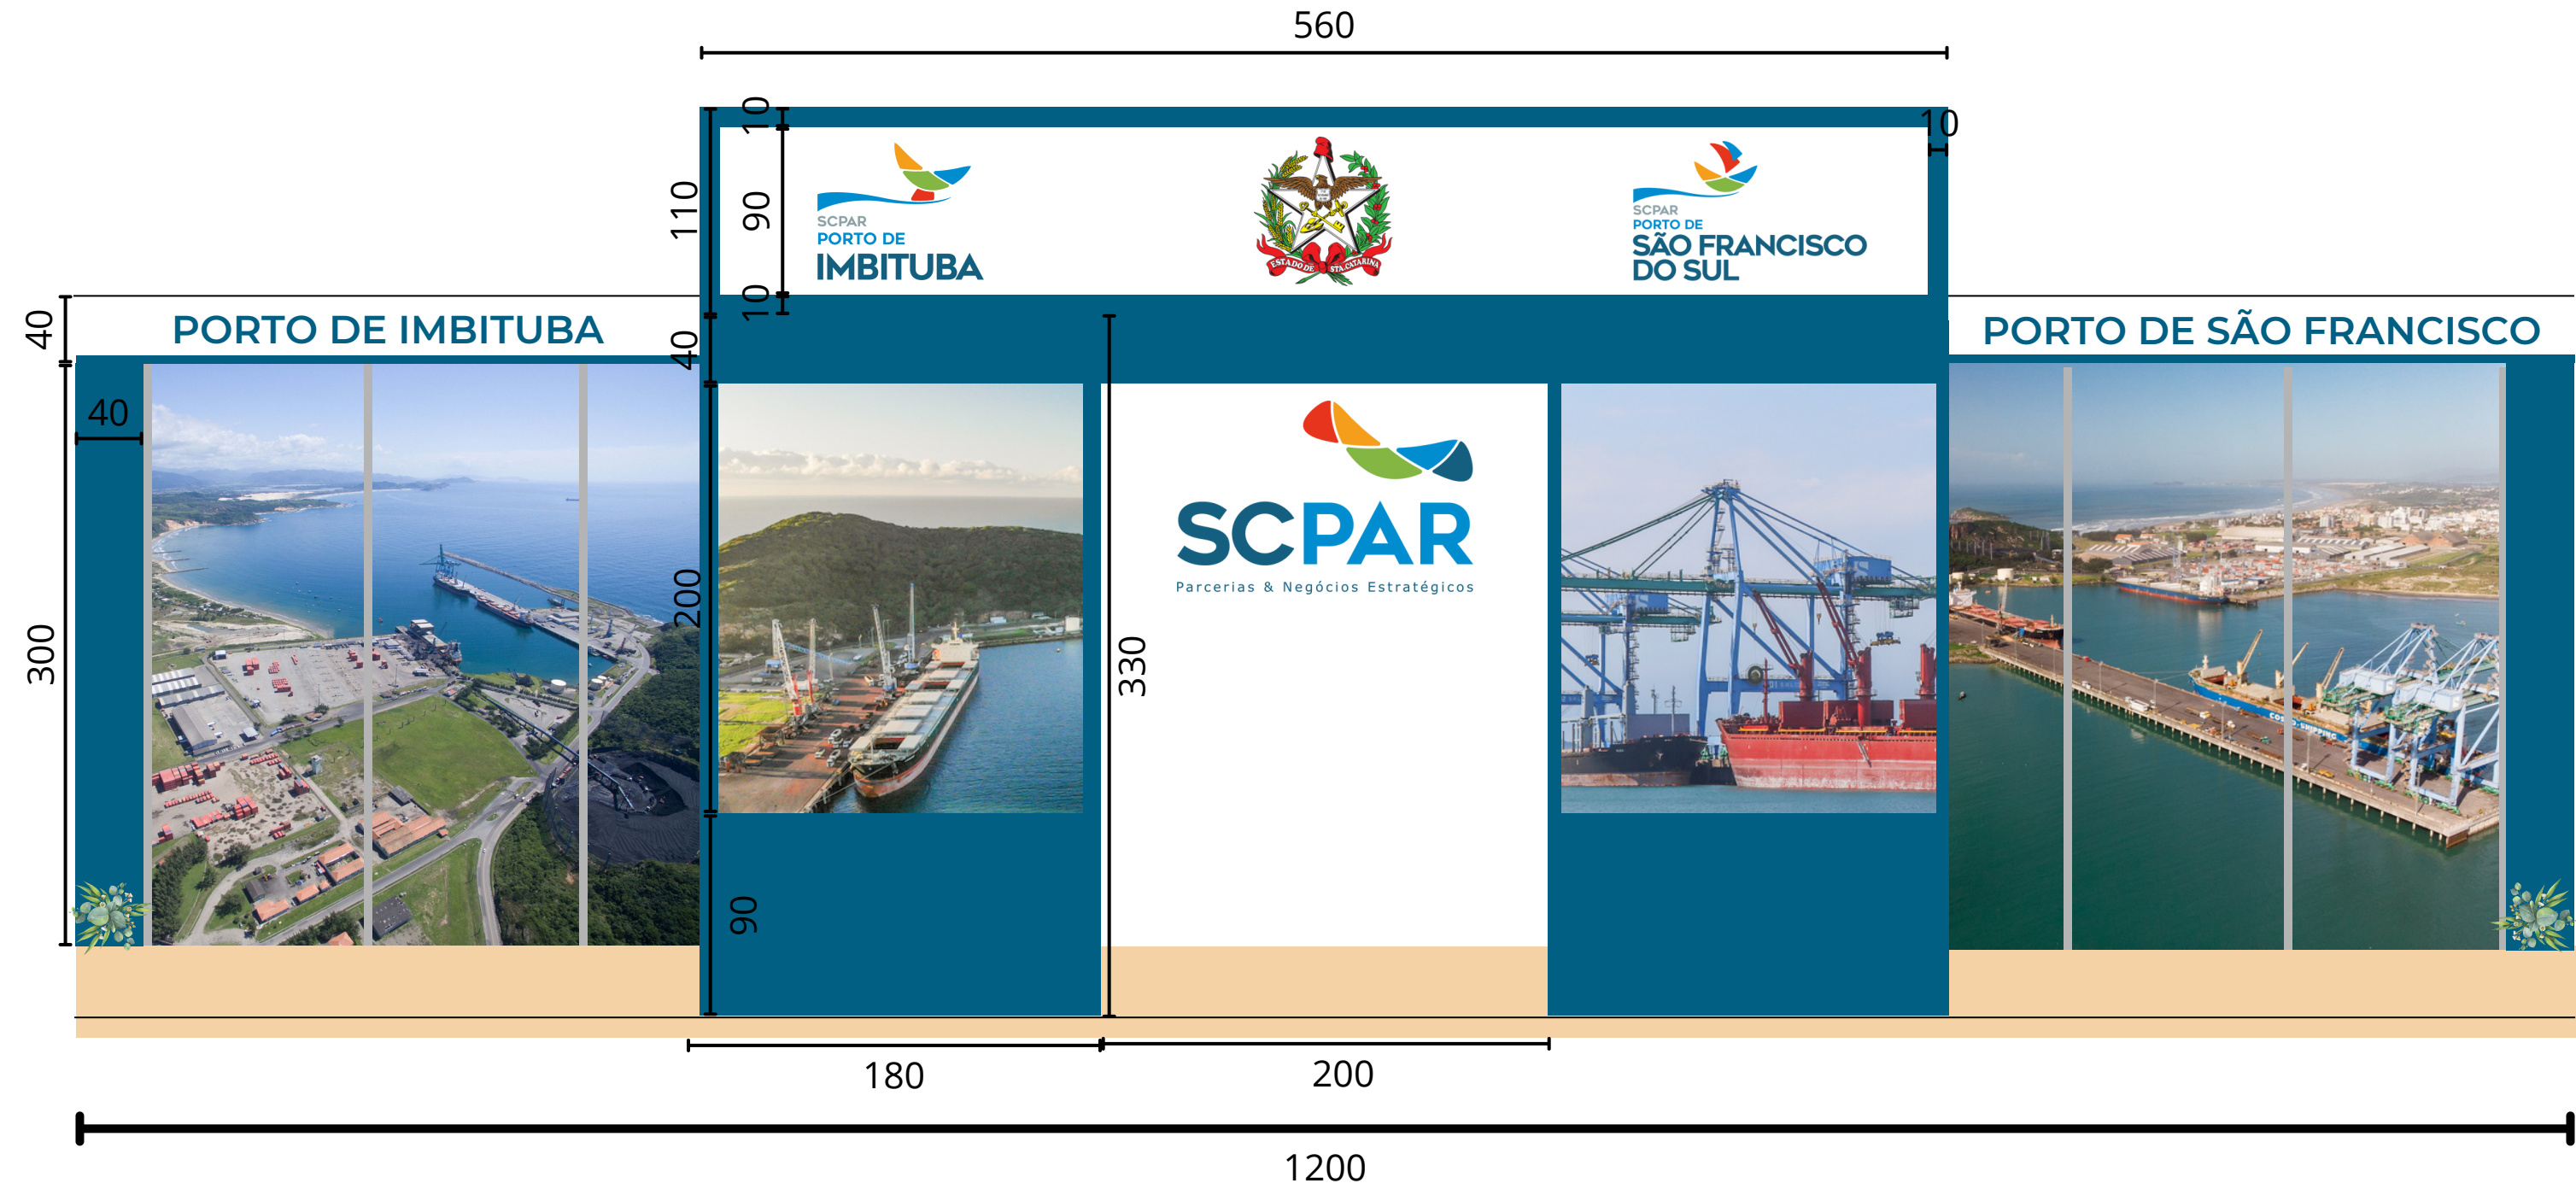

FACHADA FRONTAL

FACHADA LATERAL ESQUERDA

Imagem ilustrativa lateral das salas de reuniões

TABELA DE ESQUADRIAS	
P1	Porta de Madeira 70x210 cm
P2	Porta de Vidro 70x210 cm

PORTO DE IMBITUBA S.A.	
Estande - Planta e Perspectiva	
Resp. Técnico Francielle K. B. Fernandes	Descrição Projeto de Estande 2022
End. Av. Getúlio Vargas, S/N - Área Portuária	Munic. Imbituba
Desenho Gustavo S. Rosa	Prancha 01 / 02
Data Junho / 2022	Escala --

LEGENDA	
▽	Tomada
○	LED embutido no teto
💡	Luminária de parede

 PORTO DE IMBITUBA S.A.	
Estande - Iluminação e Elétrica	
Resp. Técnico Francielle K. B. Fernandes	Descrição Projeto de Estande 2022
End. Av. Getúlio Vargas, S/N - Área Portuária	Munic. Imbituba
Desenho Gustavo S. Rosa	Data Junho / 2022
Escala --	Prancha 02 / 02